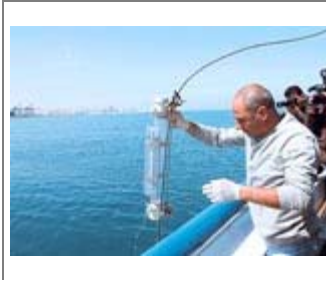

النصار

الاثنين 29 آذار - 2010 السنة - 77 العدد 24000

جهاز الرجل الآلي . ROV

المركب العلمي "قانا"

تصوير تحت الماء .

أحد الأجهزة العلمية المتطورة .

احدى الغرف.

تحليل النتائج في المركب .